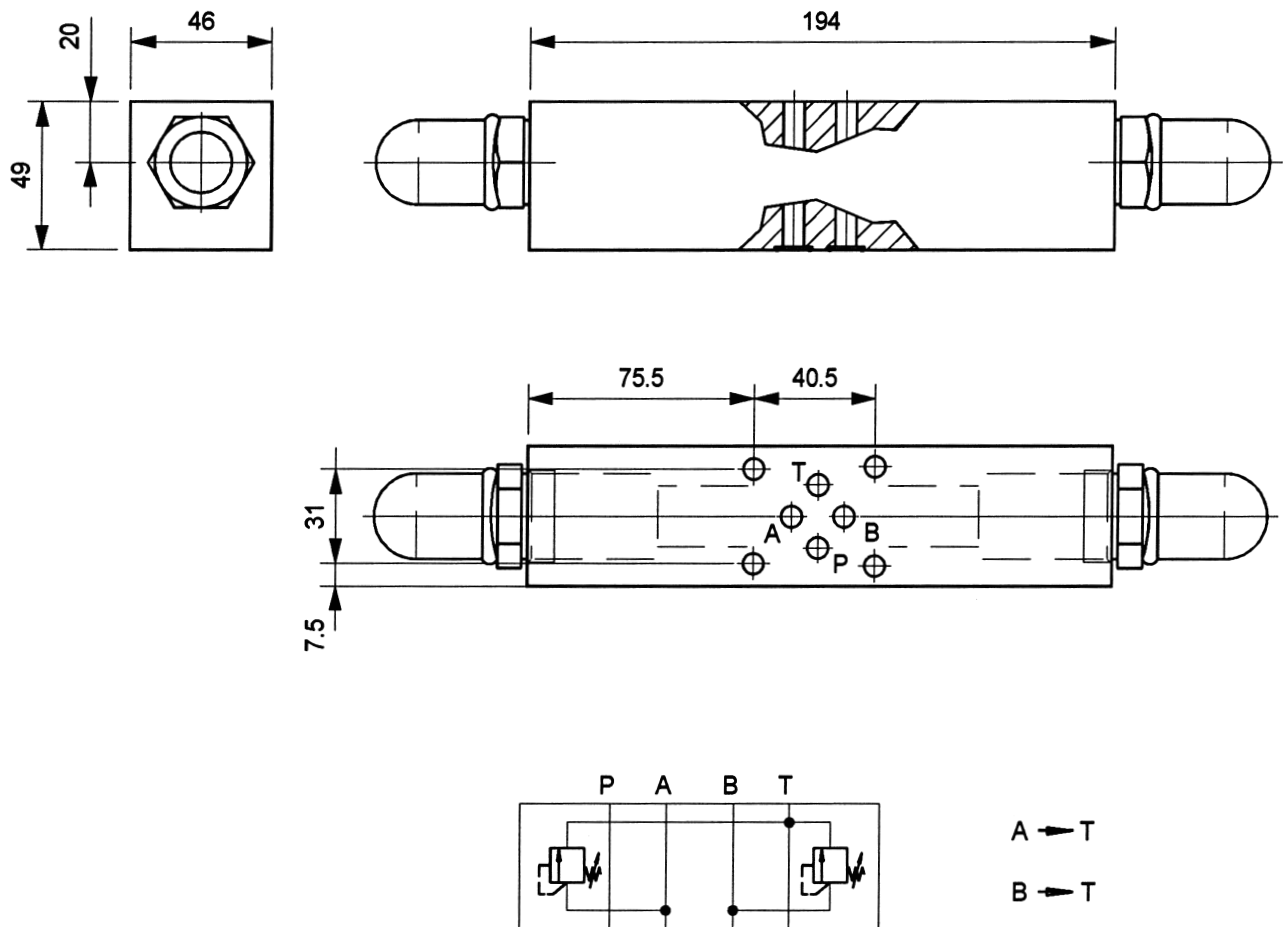

Zwischenplatte NG 6 für Druckbegrenzungsventil Typ: Bosch VA-Patrone M30x1.5

ISO 4401
CETOP 3

Technische Daten:

Material: 9SMN28K

Gewicht: 2,7kg

O-Ringe 10x1.5 70 Shore
im Lieferumfang enthalten

Best.-Nr.	montierte DBV-Patrone	Druckbereich
82 607 00	ohne Patrone	—
82 607 10	0 532 002 015	40-100 bar
82 607 20	0 532 002 002	70-180 bar
82 607 30	0 532 002 014	50-300 bar