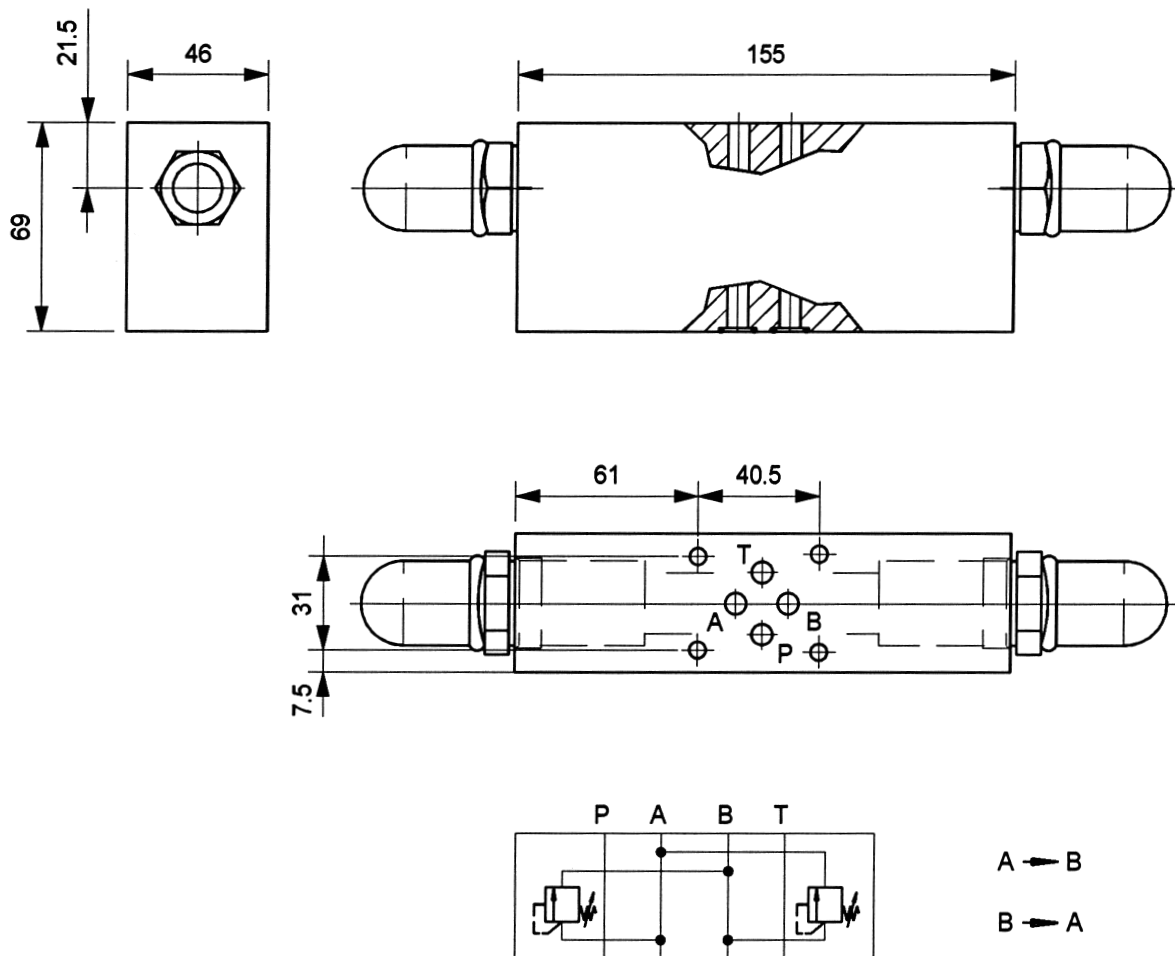

Zwischenplatte NG 6 für Druckbegrenzungsventil Typ: Bosch VA-Patrone M30x1.5

ISO 4401
CETOP 3

Technische Daten:

Material: 9SMN28K

Gewicht: 3,2kg

O-Ringe 10x1.5 70 Shore
im Lieferumfang enthalten

Best.-Nr.	montierte DBV-Patrone	Druckbereich
82 608 00	ohne Patrone	—
82 608 10	0 532 002 015	40-100 bar
82 608 20	0 532 002 002	70-180 bar
82 608 30	0 532 002 014	50-300 bar